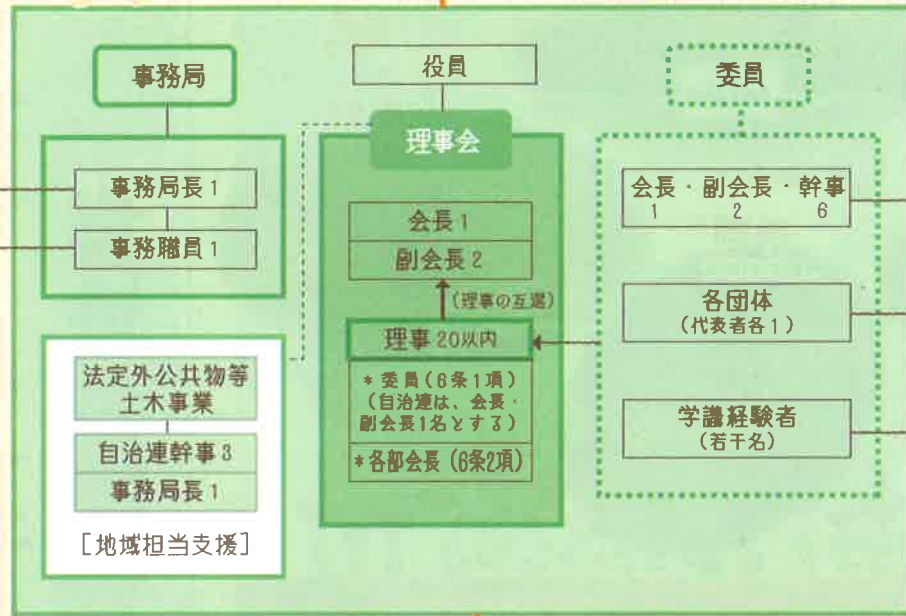

平成 29 年度 平川コミュニティ推進協議会組織図

総会

監事 2

組織